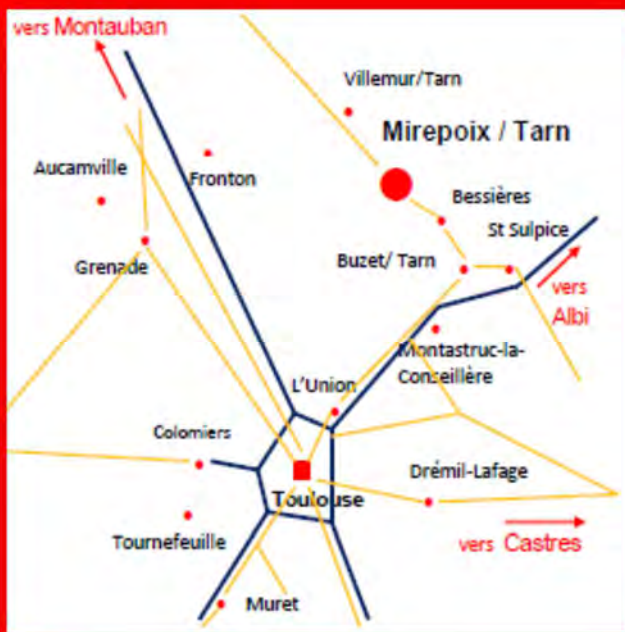

RESTAURATION BUVETTE sur place

NON-STOP de 12h à minuit
(Hors temps des spectacles)

Par l'autoroute d'Albi,
sortie N°4
Buzet/Tarn-Bessières

Suivre Bessières puis Mirepoix / Tarn

TARIFS
(Enfant -12 ans / adulte)